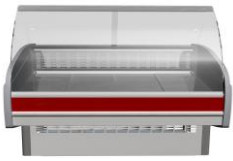

Линия витрин бизнес класса "АРКАДИЯ" для предприятий с торговой площадью 200-500 кв.м

Внешний вид	Модель	Характеристики		Цена, руб.*	Схема
	Аркадия-СП 1,3 / 1,6 / 2,0 (с подтоварником)	Длина, мм	1300/ 1600/ 2000	44 500	
		Ширина, мм	1015		
		Высота, мм	1300		
		Температ. Режим, °С	+1...+6	48 500	
		Полезный объем, м3	0,27/ 0,34/ 0,44		
		Площадь выкладки, м2	0,82/ 1,02/ 1,29	56 000	
		Потребление электроэнергии в сутки, кВт/ч	6,6/ 7/ 8,5		
		Номинальная установл. мощность, кВт	0,53/ 0,55/ 0,66		
Компрессор (агрегат) - Aspera. Пульт управления - Eliwell. Хладагент - R404A. Боковины — АБС-пластик. Столешница, защита испарителя - нерж.сталь. Медный испаритель.					
	Аркадия-СНП 1,3 / 1,6 / 2,0 (с подтоварником)	Длина, мм	1300/ 1600/ 2000	47 500	
		Ширина, мм	1015		
		Высота, мм	1300		
		Температ. Режим, °С	-5...+5	51 300	
		Полезный объем, м3	0,27/ 0,34/ 0,41		
		Площадь выкладки, м2	0,82/ 1,02/ 1,29	59 400	
		Потребление электроэнергии в сутки, кВт/ч	7,5/ 7,8/ 9,0		
		Номинальная установл. мощность, кВт	0,67/ 0,69/ 0,7		
Компрессор (агрегат) - Aspera. Пульт управления - Eliwell. Хладагент - R404A. Боковины — АБС-пластик. Столешница, защита испарителя - нерж.сталь. Медный испаритель.					
	Аркадия-Н 1,3 / 1,6 / 2,0 (без подтоварника)	Длина, мм	1300/ 1600/ 2000	47 300	
		Ширина, мм	1015		
		Высота, мм	1300		
		Температ. Режим, °С	-12...-5	56 000	
		Полезный объем, м3	0,16/ 0,2/ 0,26		
		Площадь выкладки, м2	0,82/ 1,02/ 1,29	62 300	
		Потребление электроэнергии в сутки, кВт/ч	7,8/ 8,5/ 8,5		
		Номинальная установл. мощность, кВт	0,67/ 0,74 / 0,74		
Компрессор (агрегат) - Aspera. Пульт управления - Eliwell. Хладагент - R404A. Боковины — АБС-пластик. Столешница, защита испарителя - нерж.сталь. Медный испаритель.					

* - Цена не включает в себя упаковку, стоимость которой составляет:

витрины Аркадия 1,3/ 1,6	1000
витрины Аркадия 2,0	1200
ДОПОЛНИТЕЛЬНАЯ КОМПЛЕКТАЦИЯ ВИТРИН	
- Цвет переднего профиля моделей, отличный от фирменного (красный (Ral 3003))	дополнительно оплачивается от 2 до 5 % от стоимости оборудования
- Стеклопанель с никелированными полкодержателями (кроме витрин 2,0)	950