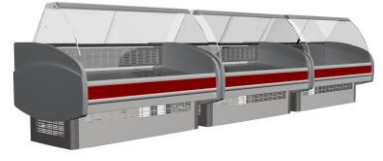

Линия витрин бизнес класса "АРКАДИЯ" для предприятий с торговой площадью 200-500 кв.м

Внешний вид	Модель	Характеристики		Цена, руб.*	Схема
	Аркадия-СП 1,3 / 1,6 / 2,0 (с подтоварником)	Длина, мм	1300/ 1600/ 2000	44 500	
		Ширина, мм	1015		
		Высота, мм	1300		
		Температ. Режим, °С	+1...+6	48 500	
		Полезный объем, м3	0,27/ 0,34/ 0,44		
		Площадь выкладки, м2	0,82/ 1,02/ 1,29	56 000	
		Потребление электроэнергии в сутки, кВт/ч	6,6/ 7/ 8,5		
		Номинальная установл. мощность, кВт	0,53/ 0,55/ 0,66		
Компрессор (агрегат) - Aspera. Пульт управления - Eliwell. Хладагент - R404A. Боковины — АБС-пластик. Столешница, защита испарителя - нерж.сталь. Медный испаритель.					
	Аркадия-СНП 1,3 / 1,6 / 2,0 (с подтоварником)	Длина, мм	1300/ 1600/ 2000	47 500	
		Ширина, мм	1015		
		Высота, мм	1300		
		Температ. Режим, °С	-5...+5	51 300	
		Полезный объем, м3	0,27/ 0,34/ 0,41		
		Площадь выкладки, м2	0,82/ 1,02/ 1,29	59 400	
		Потребление электроэнергии в сутки, кВт/ч	7,5/ 7,8/ 9,0		
		Номинальная установл. мощность, кВт	0,67/ 0,69/ 0,7		
Компрессор (агрегат) - Aspera. Пульт управления - Eliwell. Хладагент - R404A. Боковины — АБС-пластик. Столешница, защита испарителя - нерж.сталь. Медный испаритель.					
	Аркадия-Н 1,3 / 1,6 / 2,0 (без подтоварника)	Длина, мм	1300/ 1600/ 2000	47 300	
		Ширина, мм	1015		
		Высота, мм	1300		
		Температ. Режим, °С	-12...-5	56 000	
		Полезный объем, м3	0,16/ 0,2/ 0,26		
		Площадь выкладки, м2	0,82/ 1,02/ 1,29	62 300	
		Потребление электроэнергии в сутки, кВт/ч	7,8/ 8,5/ 8,5		
		Номинальная установл. мощность, кВт	0,67/ 0,74 / 0,74		
Компрессор (агрегат) - Aspera. Пульт управления - Eliwell. Хладагент - R404A. Боковины — АБС-пластик. Столешница, защита испарителя - нерж.сталь. Медный испаритель.					