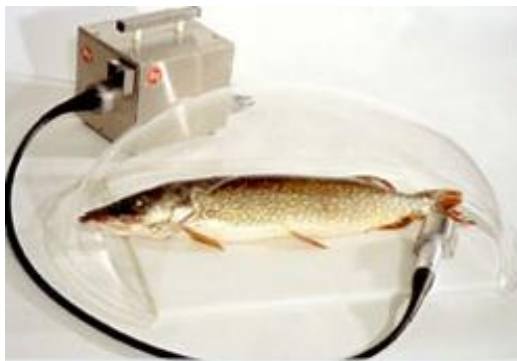

Рыбочистка КТ-S

РЫБОЧИСТКА КТ-S безопасна для пользователя благодаря защитной изоляции. Испытана при напряжении 400 вольт. Имеет защиту от водяных брызг. Электродвигатель рассчитан на безостановочное использование. Аппарат можно включать как в заземленную, так и в незаземленную розетку. Четырехслойный гибкий шланг: две стальные витые оболочки и две пластиковые.

Шарикоподшипники рукоятки гидроизолированы. Все наружные части рыбочистки — из нержавеющей стали. Рыбочистка рассчитана на многолетнее использование.

Технические характеристики рыбочистки

- 230x190x240
- Мощность: 0,1 кВт
- Подключение: 230/50/1
- Вес: 9 кг

Опция:

- прозрачная полусферическая крышка из полиакрила.
- ширина — 840 мм, глубина — 500 мм, высота — 200 мм.

[Колпак для рыбочистки КТ-S](#)- цена 13 363 руб.

Модель	Габариты, мм	Мощность, кВт
Рыбочистка Кт-s цена 73 357 руб.	230x190x240	0,10