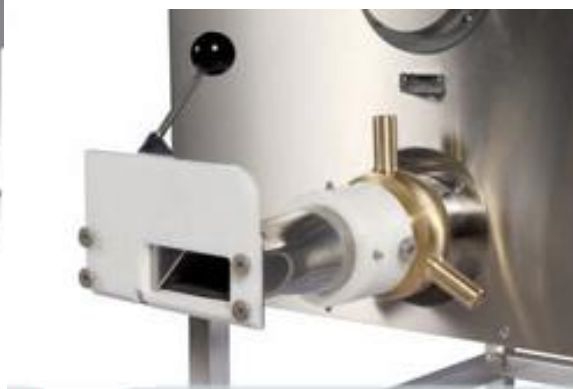

Насадка для формирования фарша

Педаль для Мясорубки кт- цена 173 021 руб.

Подставка для мясорубки КТ LM-32/98P- цена 40 090 руб.

Насадка к мясорубке КТ LM-32/98 для фарша- цена 50 255 руб.

Насадка к мясорубке КТ LM-42/130 для фарша- цена 50 255 руб.

Насадка к мясорубке КТ LM-22/82 для купат 20мм нержавеющей сталь- цена 4 123 руб.

Насадка к Мясорубке КТ LM-22/82 для Купат 15ММ- цена 1 279 руб.

Насадка к Мясорубке КТ LM-22/82 для Купат 30ММ- цена 1 279 руб.

Насадка к мясорубке КТ LM-42/130 для купат 20мм нержавеющей сталь- цена 7 606 руб.

Насадка к мясорубке КТ LM-32/98 для купат 30мм нержавеющей сталь- цена 5 189 руб.

Насадка к мясорубке КТ LM-32/98 для купат 20мм нержавеющей сталь- цена 5 331 руб.

Насадка к мясорубке КТ LM-42/130 для купат 30мм нержавеющей сталь- цена 7 606 руб.

Насадка к мясорубке КТ LM-22/82 для фарша- цена 50 255 руб.