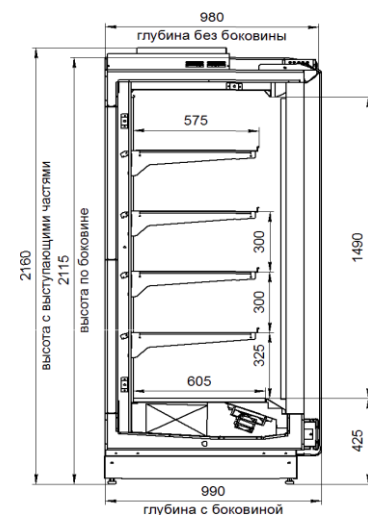

### Барселона 210/98 морозильная

#### Стандартная комплектация:

- Поставка в разобранном виде
- Верхняя алюминиевая цветная панель
- Нижняя цветная панель
- Верхнее освещение
- Комплект стеклянных дверей с подогревом
- 4 ряда полок по 575мм. с регулируемым наклоном
- Ценникдержатели на полках (белые)
- Ограждения проволочные на все полки

Цены указаны в рублях с учётом НДС

Код завода	Наименование	размеры габаритные, мм			Цена, руб
		длина	глубина	высота	
6.350.170-11	Барселона 210/98 ВХНп-2,35 (б/б,ТРВ,вентиль соленоидный)	2343	980	2160	374 850,00
6.350.170-12	Барселона 210/98 ВХНп-3,13 (б/б,ТРВ,вентиль соленоидный)	3124	980	2160	519 093,75
6.350.170-13	Барселона 210/98 ВХНп-3,9 (б/б,ТРВ,вентиль соленоидный)	3905	980	2160	606 375,00

### Аксессуары Варшава Боковины для горок серии Варшава

Код завода	Наименование	размеры габаритные, мм			Цена, руб
		длина	глубина	высота	
6.222.144	Боковина Барселона 210/98 DECO глухая левая	60	990	2160	27 562,50
6.222.144-01	Боковина Барселона 210/98 DECO глухая правая	60	990	2160	27 562,50