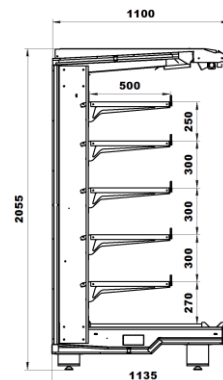

Клапан TRV Danfoss

- Режим автоматической оттайки
- Деревянная упаковка
- Комплект соединительный

Температурный режим: 0 °С/+7 °С
при +25 °С и влажности 60%

Цены указаны в рублях с учётом НДС

Код завода	Наименование	размеры габаритные, мм			Цена, руб
		длина	глубина	высота	
6.350.124-02	Прага ВХСп-1,25 (без боковин,ТРВ)	1250	1145	2065	46 924,00
6.350.125-02	Прага ВХСп-1,875 (без боковин,ТРВ)	1875	1145	2065	64 436,00
6.350.040	Прага ВХСп-3,75 (без боковин,ТРВ)	3830	1145	2065	128 922,00

Клапан TRV Danfoss

- Режим автоматической оттайки
- Деревянная упаковка
- Комплект соединительный

Температурный режим: 0°С/+7°С
 при +25°С и влажности 60%

Цены указаны в рублях с учётом НДС

Код завода	Наименование	размеры габаритные, мм			Цена, руб
		длина	глубина	высота	
6.350.124-03	Прага ВХСп-1,25 фруктовая (без боковин,ТРВ)	1250	1145	2065	50882,00
6.350.125-03	Прага ВХСп-1,875 фруктовая (без боковин,ТРВ)	1875	1145	2065	78229,00

Аксессуары Прага

Код завода	Наименование	размеры габаритные, мм			Цена, руб
		длина	глубина	высота	
6.222.101-01	Боковина Прага глухая правая	40	1145	2065	4 524,00
6.222.101	Боковина Прага глухая левая	40	1145	2065	4 524,00
6.222.104-01	Боковина Прага глухая с зеркалом правая	40	1145	2065	6 501,00
6.222.104	Боковина Прага глухая с зеркалом левая	40	1145	2065	6 501,00
6.222.105-01	Боковина Прага со стеклом правая	40	1145	2065	7 849,00
6.222.105	Боковина Прага со стеклом левая	40	1145	2065	7 849,00
6.222.102-01	Боковина Прага со стеклопакетом правая	40	1145	2065	7 697,00
6.222.102	Боковина Прага со стеклопакетом левая	40	1145	2065	7 697,00
6.222.094	Делитель Прага межсекционный (с 2-х стор.зеркалом)	40	1145	2065	7 875,00
7.554.091	Разделитель Прага поликарбонат				1 907,00
51.5191.0026	Вентиль соленоидный EVR-6				3 355,00