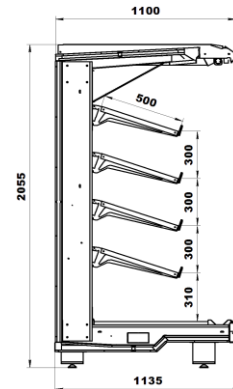

Клапан TRV Danfoss

- Режим автоматической оттайки
- Деревянная упаковка
- Комплект соединительный

Температурный режим: 0 °С/+7 °С
при +25 °С и влажности 60%

Цены указаны в рублях с учётом НДС

Код завода	Наименование	размеры габаритные, мм			Цена, руб
		длина	глубина	высота	
6.350.124-02	Прага ВХСп-1,25 (без боковин,ТРВ)	1250	1145	2065	46 924,00
6.350.125-02	Прага ВХСп-1,875 (без боковин,ТРВ)	1875	1145	2065	64 436,00
6.350.040	Прага ВХСп-3,75 (без боковин,ТРВ)	3830	1145	2065	128 922,00

Клапан TRV Danfoss

- Режим автоматической оттайки
- Деревянная упаковка
- Комплект соединительный

Температурный режим: 0°С/+7°С
 при +25°С и влажности 60%

Цены указаны в рублях с учётом НДС

Код завода	Наименование	размеры габаритные, мм			Цена, руб
		длина	глубина	высота	
6.350.124-03	Прага ВХСп-1,25 фруктовая (без боковин,ТРВ)	1250	1145	2065	50882,00
6.350.125-03	Прага ВХСп-1,875 фруктовая (без боковин,ТРВ)	1875	1145	2065	78229,00

Аксессуары Прага

Код завода	Наименование	размеры габаритные, мм			Цена, руб
		длина	глубина	высота	
6.222.101-01	Боковина Прага глухая правая	40	1145	2065	4 524,00
6.222.101	Боковина Прага глухая левая	40	1145	2065	4 524,00
6.222.104-01	Боковина Прага глухая с зеркалом правая	40	1145	2065	6 501,00
6.222.104	Боковина Прага глухая с зеркалом левая	40	1145	2065	6 501,00
6.222.105-01	Боковина Прага со стеклом правая	40	1145	2065	7 849,00
6.222.105	Боковина Прага со стеклом левая	40	1145	2065	7 849,00
6.222.102-01	Боковина Прага со стеклопакетом правая	40	1145	2065	7 697,00
6.222.102	Боковина Прага со стеклопакетом левая	40	1145	2065	7 697,00
6.222.094	Делитель Прага межсекционный (с 2-х стор.зеркалом)	40	1145	2065	7 875,00
7.554.091	Разделитель Прага поликарбонат				1 907,00
51.5191.0026	Вентиль соленоидный EVR-6				3 355,00