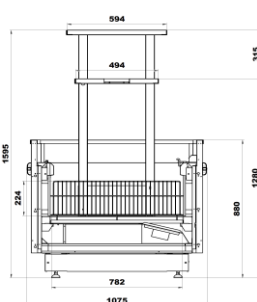

Клапан TPB Danfoss

Режим автоматической оттайки (ТЭН)

Деревянная упаковка

Комплект соединительный

Цены указаны в рублях с учётом НДС

Код завода	Наименование	размеры габаритные, мм			Цена, руб
		длина	глубина	высота	
6.350.127	Рица ВХНо-1,875/1,0 (без боковин,ТРВ)	1875	1075	890	78 212,45
6.350.128	Рица ВХНо-2,5/1,0 (без боковин,ТРВ)	2500	1075	890	98 736,59
6.350.133	Рица ВХНо-1,875/1,5 (без боковин,ТРВ)	1875	1575	890	82 299,42
6.350.130	Рица ВХНо-2,5/1,5 (без боковин,ТРВ)	2500	1575	890	109 276,49

Аксессуары Рица

Код завода	Наименование	размеры габаритные, мм			Цена, руб
		длина	глубина	высота	
6.254.180-01	Надстройка Рица ВХНо-2,5				16 915,66
6.254.180	Надстройка Рица ВХНо-1,875				15 878,21
5.222.001	Комплект боковин Рица 1.0(2шт)	60*2	1075	890	7 198,22
5.222.001-02	Комплект боковин Рица 1.5(2шт)	60*2	1575	890	9 568,60
51.5191.0026	Вентиль соленоидный EVR-6				4 069,33