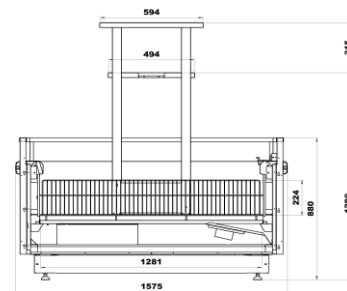

Клапан TPB Danfoss

Режим автоматической оттайки (ТЭН)

Деревянная упаковка

Комплект соединительный

Цены указаны в рублях с учётом НДС

Код завода	Наименование	размеры габаритные, мм			Цена, руб
		длина	глубина	высота	
6.350.127	Рица ВХНо-1,875/1,0 (без боковин,ТРВ)	1875	1075	890	78 212,45
6.350.128	Рица ВХНо-2,5/1,0 (без боковин,ТРВ)	2500	1075	890	98 736,59
6.350.133	Рица ВХНо-1,875/1,5 (без боковин,ТРВ)	1875	1575	890	82 299,42
6.350.130	Рица ВХНо-2,5/1,5 (без боковин,ТРВ)	2500	1575	890	109 276,49

Аксессуары Рица

Код завода	Наименование	размеры габаритные, мм			Цена, руб
		длина	глубина	высота	
6.254.180-01	Надстройка Рица ВХНо-2,5				16 915,66
6.254.180	Надстройка Рица ВХНо-1,875				15 878,21
5.222.001	Комплект боковин Рица 1.0(2шт)	60*2	1075	890	7 198,22
5.222.001-02	Комплект боковин Рица 1.5(2шт)	60*2	1575	890	9 568,60
51.5191.0026	Вентиль соленоидный EVR-6				4 069,33