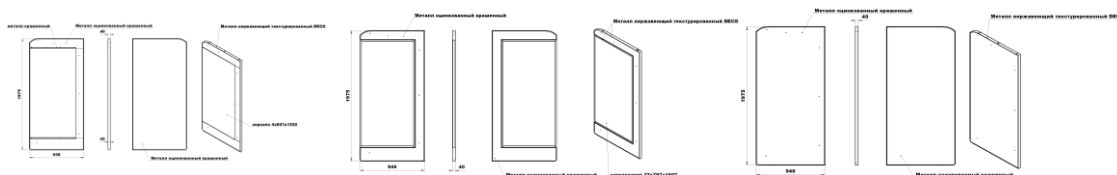

Аксессуары Варшава Боковины для горок серии Варшава

Код завода	Наименование	размеры габаритные, мм			Цена, руб
		длина	глубина	высота	
6.222.122	Боковина Варшава 210/94 глухая левая	40	940	2100	4 545,61
6.222.122-01	Боковина Варшава 210/94 глухая правая	40	940	2100	4 545,61
6.222.121	Боковина Варшава 210/94 глухая с зеркалом левая	40	940	2100	6 523,49
6.222.121-01	Боковина Варшава 210/94 глухая с зеркалом правая	40	940	2100	6 523,49
6.222.124	Боковина Варшава 210/94 со стеклопакетом левая	40	940	2100	6 603,98
6.222.124-01	Боковина Варшава 210/94 со стеклопакетом правая	40	940	2100	6 603,98