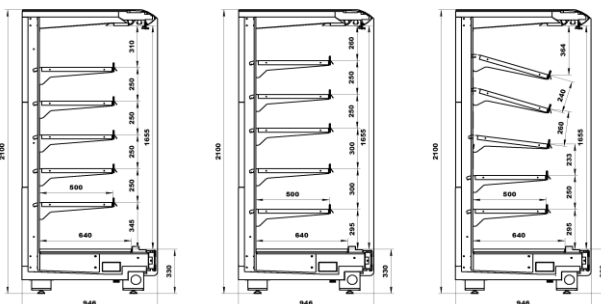

Цены указаны в рублях с учётом НДС

Код завода	Наименование	размеры габаритные, мм			Цена, руб
		длина	глубина	высота	
6.350.150	Варшава 210/94 ВХСп-1,25 (б/б,ТРВ,вентиль соленойдный)	1250	940	2100	72 325,10
6.350.150-01	Варшава 210/94 ВХСп-1,875 (б/б,ТРВ,вентиль соленойдный)	1875	940	2100	96 165,56
6.350.150-02	Варшава 210/94 ВХСп-2,5 (б/б,ТРВ,вентиль соленойдный)	2500	940	2100	118 106,42
6.350.150-03	Варшава 210/94 ВХСп-3,75 (б/б,ТРВ,вентиль соленойдный)	3750	940	2100	170 880,89
6.350.150-04	Варшава 210/94 ВХСп-1,875 торцевая(ТРВ,вентиль сол.)	1880	940	2100	120 915,59

Варшава 210/94 пресервы

Температурный режим: -3°C/+3°C
при +25°C и влажности 60%

Стандартная комплектация:

- Поставка в разобранном виде
- Верхняя алюминиевая цветная панель
- Нижняя цветная панель
- Верхнее освещение
- Комплект ночных шторок
- 5 рядов полок по 500мм. с регулируемым наклоном
- Ценникодержатели на полках (белые)
- Ограждения проволочные на все полки

Клапан TRV Danfoss

Вентиль соленойдный

- Контроллер Danfoss, Carel
- Комплект подключения к системе дренажа
- Режим автоматической оттайки с тэнами

Деревянная упаковка

Комплект соединительный