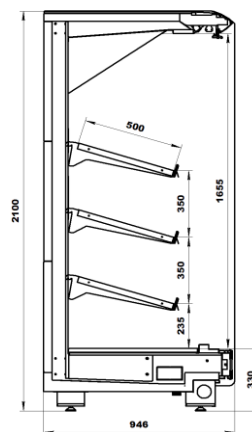

Варшава 210/94 фруктовая

Температурный режим: +1°С/ +7°С
при +25°С и влажности 60%

Стандартная комплектация:

- Поставка в разобранном виде
- Верхняя алюминиевая цветная панель
- Нижняя цветная панель
- Верхнее освещение
- Комплект ночных шторок
- 3 рядов полок по 500мм. с регулируемым наклоном
- Комплект зеркал для верхней полки
- Ценникодержатели на полках (белые)
- Ограждения проволочные на все полки

Клапан TRV Danfoss

Вентиль соленодный

- Контроллер Danfoss. Carel
- Комплект подключения к системе дренажа
- Режим автоматической оттайки
- Деревянная упаковка
- Комплект соединительный