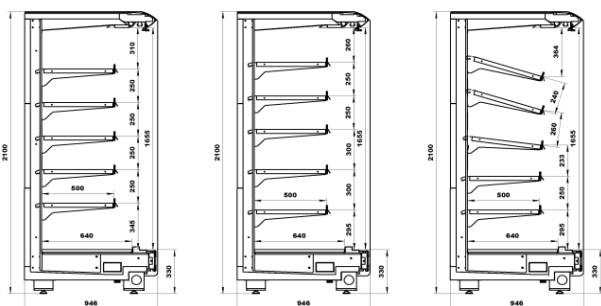

Цены указаны в рублях с учётом НДС

Код завода	Наименование	размеры габаритные, мм			Цена, руб
		длина	глубина	высота	
6.350.150-30	Варшава 210/94 ВХСп-1,25 (б/б,ТРВ,вентиль соленойдный)	1250	940	2100	82 850,67
6.350.150-31	Варшава 210/94 ВХСп-1,875 (б/б,ТРВ,вентиль соленойдный)	1875	940	2100	109 676,70
6.350.150-32	Варшава 210/94 ВХСп-2,5 (б/б,ТРВ,вентиль соленойдный)	2500	940	2100	133 518,26
6.350.150-33	Варшава 210/94 ВХСп-3,75 (б/б,ТРВ,вентиль соленойдный)	3750	940	2100	183 063,51