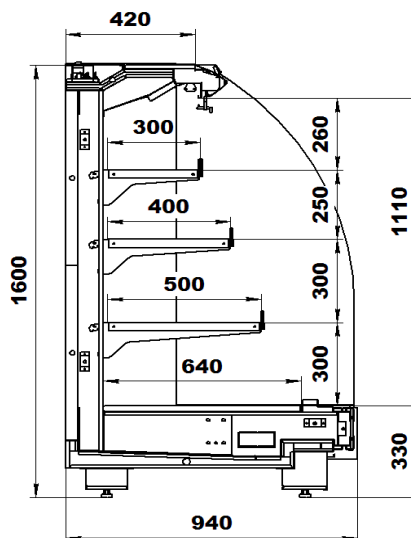

Варшава 160/94 пресервы

Температурный режим: -3°С/+3°С
при +25°С и влажности 60%

Стандартная комплектация:

- Поставка в разобранном виде
- Верхняя алюминиевая цветная панель
- Нижняя цветная панель
- Верхнее освещение
- Комплект ночных шторок
- 3 ряда полок (500мм, 400мм, 300мм, с регулируемым наклоном)
- Ценникодержатели на полках (белые)
- Ограждения проволочные на все полки

Клапан TPV Danfoss

Вентиль соленойдный

- Контроллер Danfoss, Carel
- Комплект подключения к системе дренажа
- Режим автоматической оттайки
- Деревянная упаковка
- Комплект соединительный

Цены указаны в рублях с учётом НДС

Код завода	Наименование	размеры габаритные, мм			Цена, руб
		длина	глубина	высота	
6.350.155-30	Варшава 160/94 ВХСнп-1,25 (без боковин, TPV, Вентиль соленойдный)	1250	940	1600	81 970,86
6.350.155-31	Варшава 160/94 ВХСнп-1,875 (без боковин, TPV, Вентиль соленойдный)	1875	940	1600	102 587,63
6.350.155-32	Варшава 160/94 ВХСнп-2,5 (без боковин, TPV, Вентиль соленойдный)	2500	940	1600	127 173,38
6.350.155-33	Варшава 160/94 ВХСнп-3,75 (без боковин, TPV, Вентиль соленойдный)	3750	940	1600	172 210,50
6.350.155-34	Варшава 160/94 ВХСнп-1,68 торцевая (TPV, Вентиль соленойдный)	1680	940	1600	125 023,49

Аксессуары Варшава Боковины для горок серии Варшава 160

Код завода	Наименование	размеры габаритные, мм			Цена, руб
		длина	глубина	высота	
5.153.009	Боковина Варшава 160/94 со стеклом левая	40	940	1600	8 246,70
5.153.009-01	Боковина Варшава 160/94 со стеклом правая	40	940	1600	8 246,70
5.153.011	Комплект боковины Варшава 160/94 и стеклопакета с зеркалом левый	40	940	1600	8 731,79
5.153.011-01	Комплект боковины Варшава 160/94 и стеклопакета с зеркалом правый	40	940	1600	8 731,79