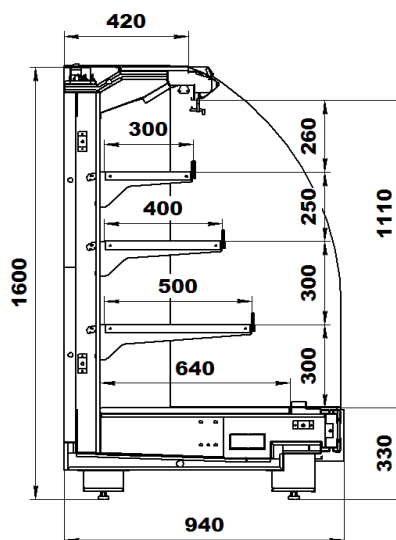

Цены указаны в рублях с учётом НДС

Код завода	Наименование	размеры габаритные, мм			Цена, руб
		длина	глубина	высота	
6.350.155	Варшава 160/94 ВХСп-1,25 (без боковин, TPV, Вентиль соленойдный)	1250	940	1600	79 357,95
6.350.155-01	Варшава 160/94 ВХСп-1,875 (без боковин, TPV, Вентиль соленойдный)	1875	940	1600	99 776,25
6.350.155-02	Варшава 160/94 ВХСп-2,5 (без боковин, TPV, Вентиль соленойдный)	2500	940	1600	124 031,25
6.350.155-03	Варшава 160/94 ВХСп-3,75 (без боковин, TPV, Вентиль соленойдный)	3750	940	1600	167 965,88
6.350.155-04	Варшава 160/94 ВХСп-1,68 торцевая (TPV, Вентиль соленойдный)	1680	940	1600	122 542,88